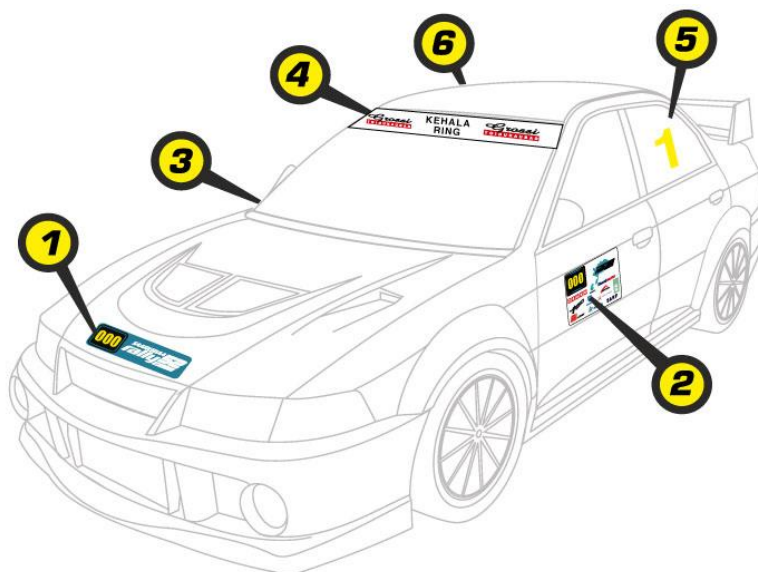

### LISA 3. VÖISTLUSNUMBER JA REKLAAM

Reklaamide ja kleebiste paiknemine võistlusautol:

- 1** Võistlusnumber ees  
1 kleebis 60 x 19

- 2** Küljenumber (Juhipoolne)  
1 kleebis 50 x 60

- 3** Küljenumber (Kaardilugeja)  
1 kleebis 50 x 60

- 4** Reklaam esiklaasi ülaservas

- 5** Võistlusnumber  
1 kleebis 29 x 21

- 6** Võistlusnumber  
1 kleebis 29 x 21